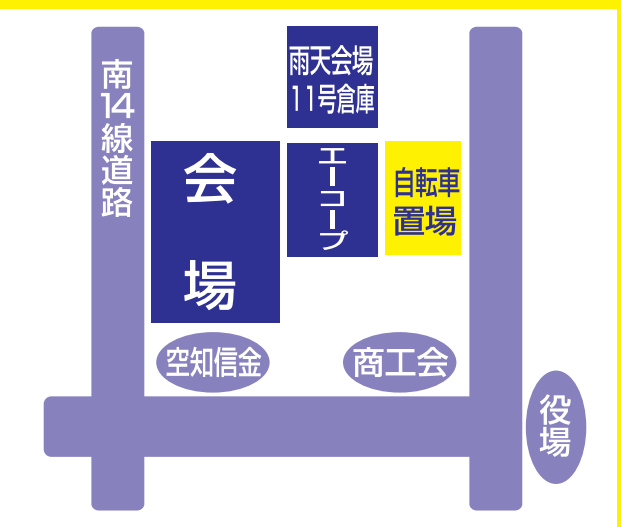

JAなんぼろ青年部

- 米粉のお好み焼き
- 焼きとうきび

ビンゴゲーム賞品

大賞 炊飯器 1本

金賞 米 5kg 65本

なんぼろピュアライスななつぼし5kg

お知らせ ビンゴカードの配布について

- 子供の部ビンゴゲーム(小学生以下対象)
- お楽しみジャンボビンゴゲーム(中学生以上対象)

※使用するビンゴカードは、当日会場にてゲーム開始前に無償で配布します。

■駐車場ご案内■

エコープなんぼろ店駐車場が会場となりますので、下記駐車場をご利用下さい。

- ・JA本所ビル駐車場
- ・南幌町役場駐車場

(交通の妨げになりますので道路には駐車しないようお願い致します。)
(自転車については右記の指定された場所をご利用願います。)

飲酒運転は重大な犯罪です。
みんなで守る!「飲酒運転を絶対にしない!させない!」